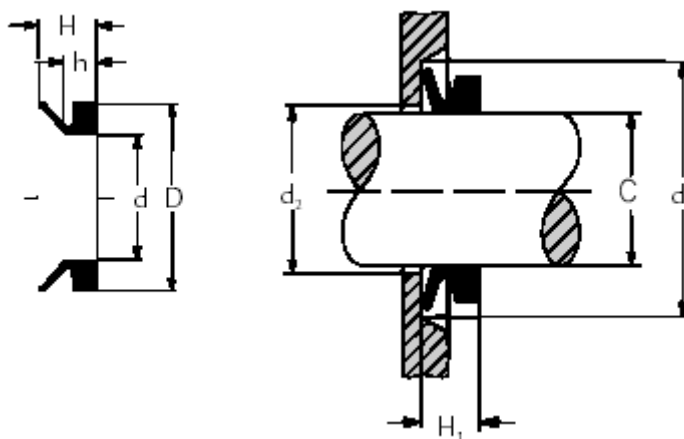

Article number: 17950550

Description: KLEE V-ring VA 50-550 NBR 60

Measures

C = 530-580

d = 495

D = 525.0

d1 = C+45

d2 = C+10

h = 14.3

H = 25.0

H1 = 20 +/- 4